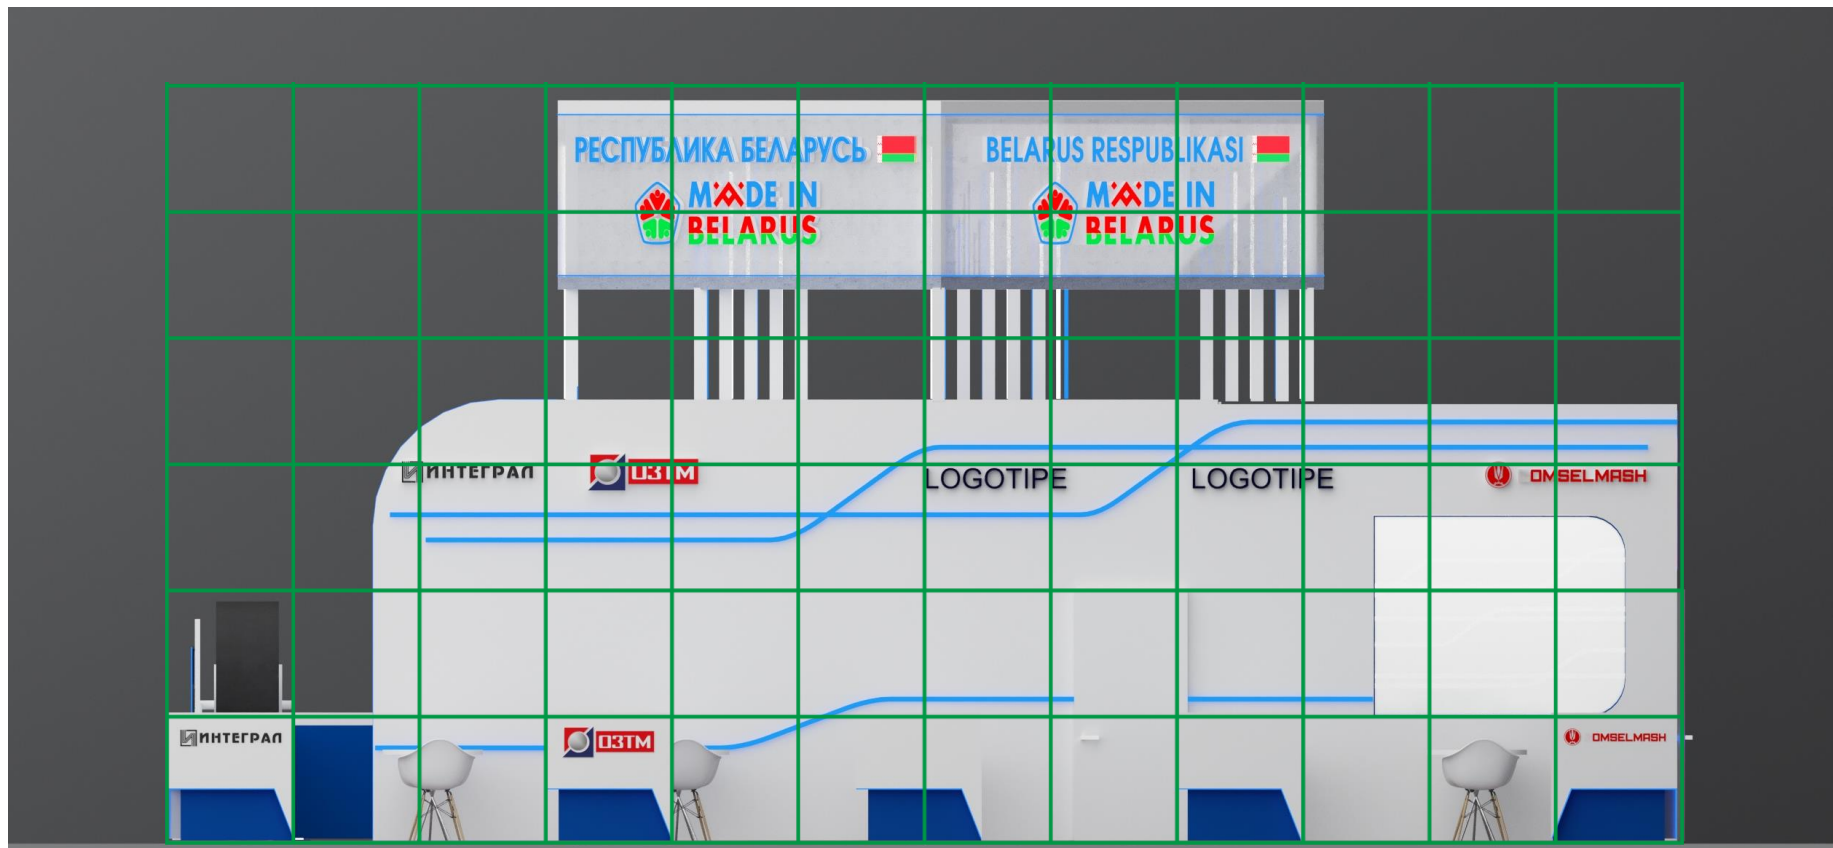

Стены – печать светосерый.

Кондиционер.

Рейки белые глянцевые + белый неон или led лента с рассеивателем

Хромированные полосы серебряная зеркальная лента 4см + белый неон или led лента с рассеивателем

Карта мира с контражурной подсветкой белая глянцевая шириной 1 метр