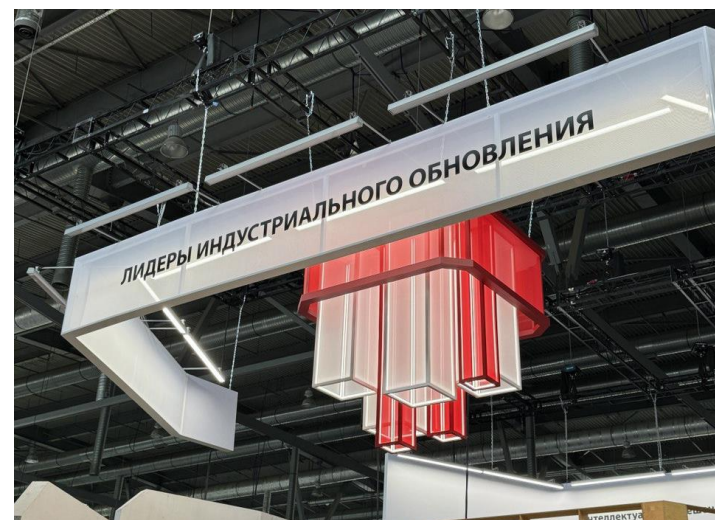

Материал стенда – белый ГЛЯНЕЦЕВЫЙ (оклейка глянцевой белой пленкой)
Баннер с печатью

НАДСТРОЙКА

Каркас из профильных труб белых с LED лентами или неоном гибким (белым и синим) со **СВЕТОВЫМИ БУКВАМИ**
Внешняя сторона прозрачная белая сетка (см. следующий слайд)

НАДСТРОЙКА

Примеры реализации
Иннопром ЕКБ

НАДСТРОЙКА

Синие линии по всему стенду =
LED лента с рассеивателем или гибкий неон (синий)

Буквы с контражурной подсветкой (белой)

Логотипы компаний на стенах – объемные световые (лайтбокс)