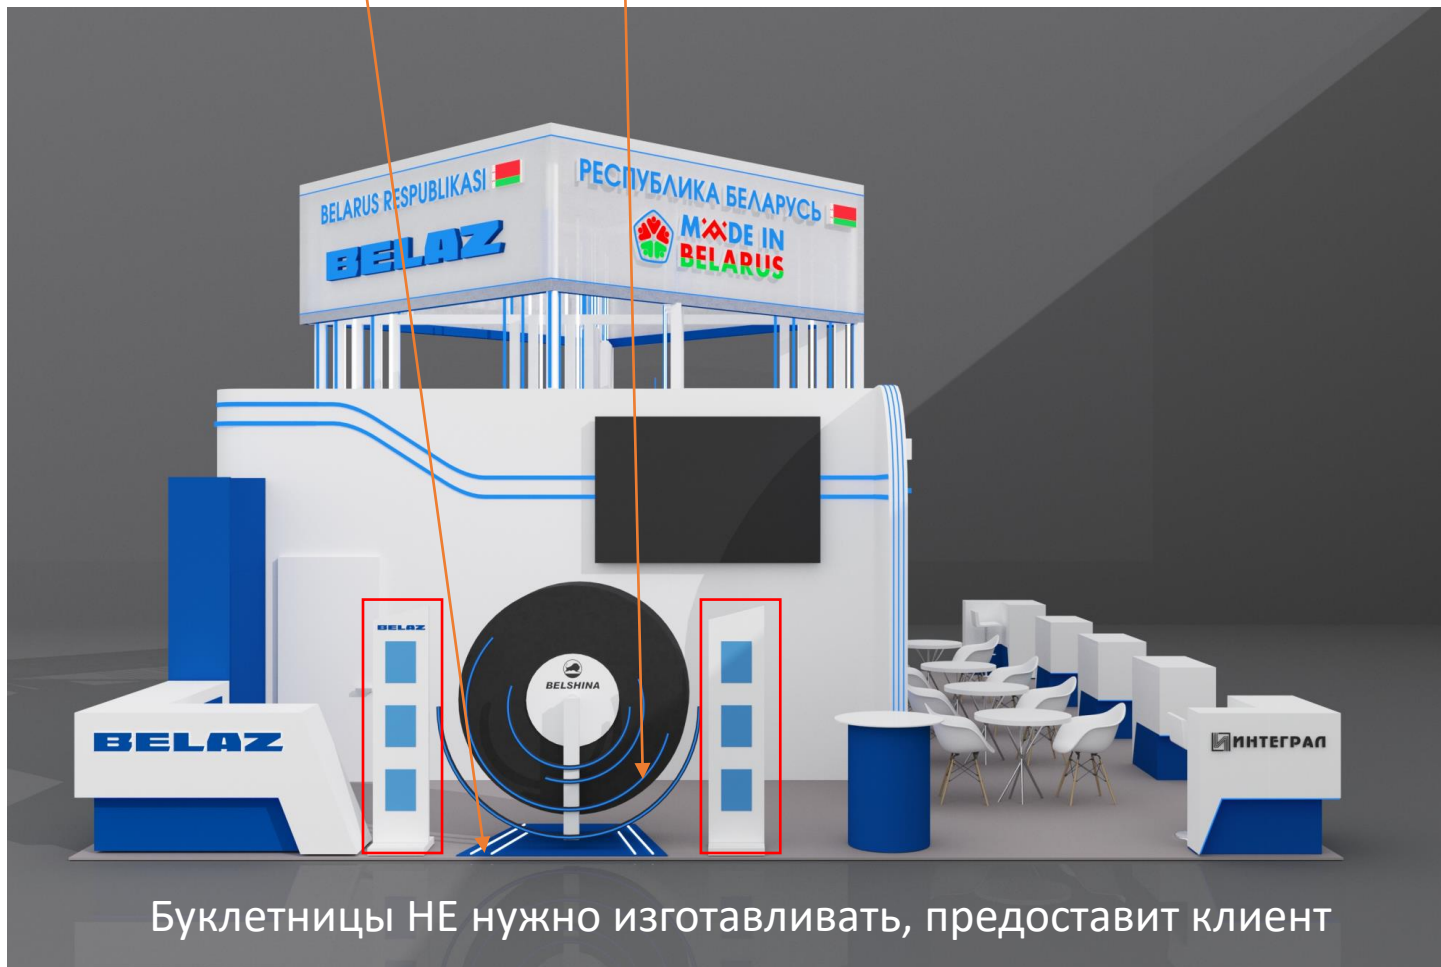

С полками и дверцами на замках. С печатью и плоттерной резкой лого

С неоновой подсветкой

Подставка под шину

Шина должна вращаться!!!

Гибкий неон на радиусных элементах.

И на подставке внизу

Переговорная комната и подсобное помещение BELAZ