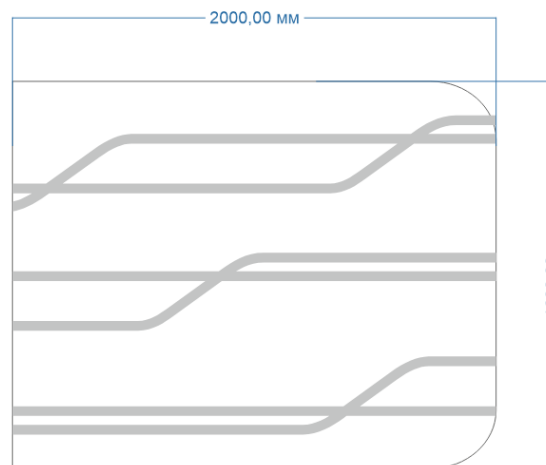

Белый – матовая пленка
Серый блестящее прозрачное стекло