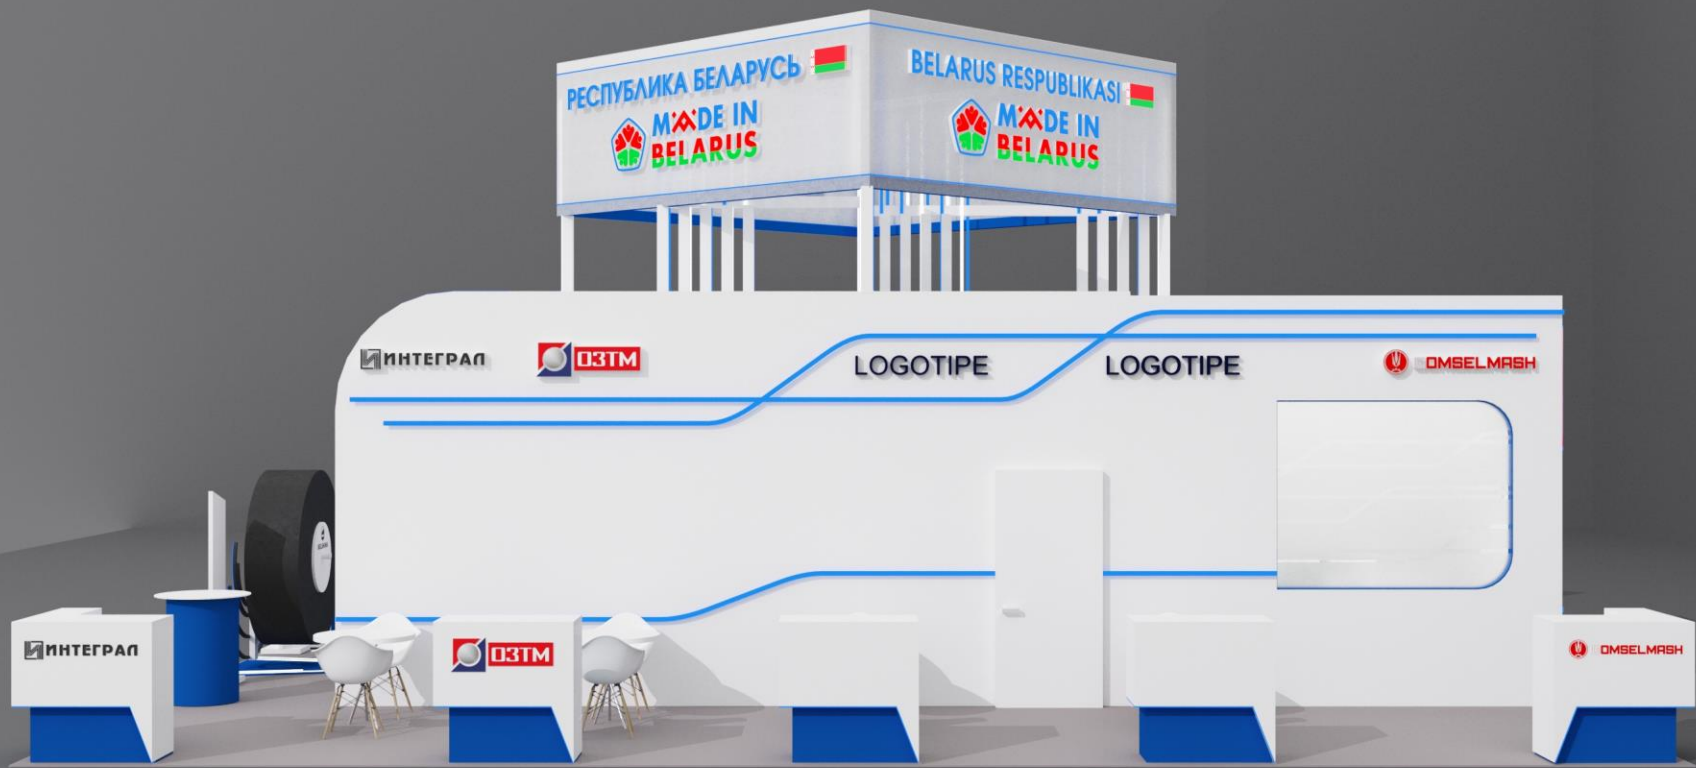

Стенд коллективный РЕСПУБЛИКА БЕЛАРУСЬ

Exhibition Unitary Enterprise

BELINTEREXPO

of the Belarusian Chamber of Commerce and Industry

BELARUS RESPUBLIKASI 

BELAZ

BELAZ

SHOP **B**

SHOP **B**

BELAZ

BELAZ

BELSHINA

ИНТЕРПАН

ИНТЕГРАЛ

ИНТЕГРАЛ

ОЗТМ

Материал стенда – белый ГЛЯНЕЦЕВЫЙ (оклейка глянцевой белой пленкой)
Баннер с печатью

НАДСТРОЙКА

Каркас из профильных труб белых с LED лентами или неоном гибким (белым и синим) со **СВЕТОВЫМИ БУКВАМИ**
Внешняя сторона прозрачная белая сетка (см. следующий слайд)

НАДСТРОЙКА

Примеры реализации
Иннопром ЕКБ

НАДСТРОЙКА

Синие линии по всему стенду =
LED лента с рассеивателем или гибкий неон (синий)

Буквы с контражурной подсветкой (белой)

Логотипы компаний на стенах – объемные световые (лайтбокс)