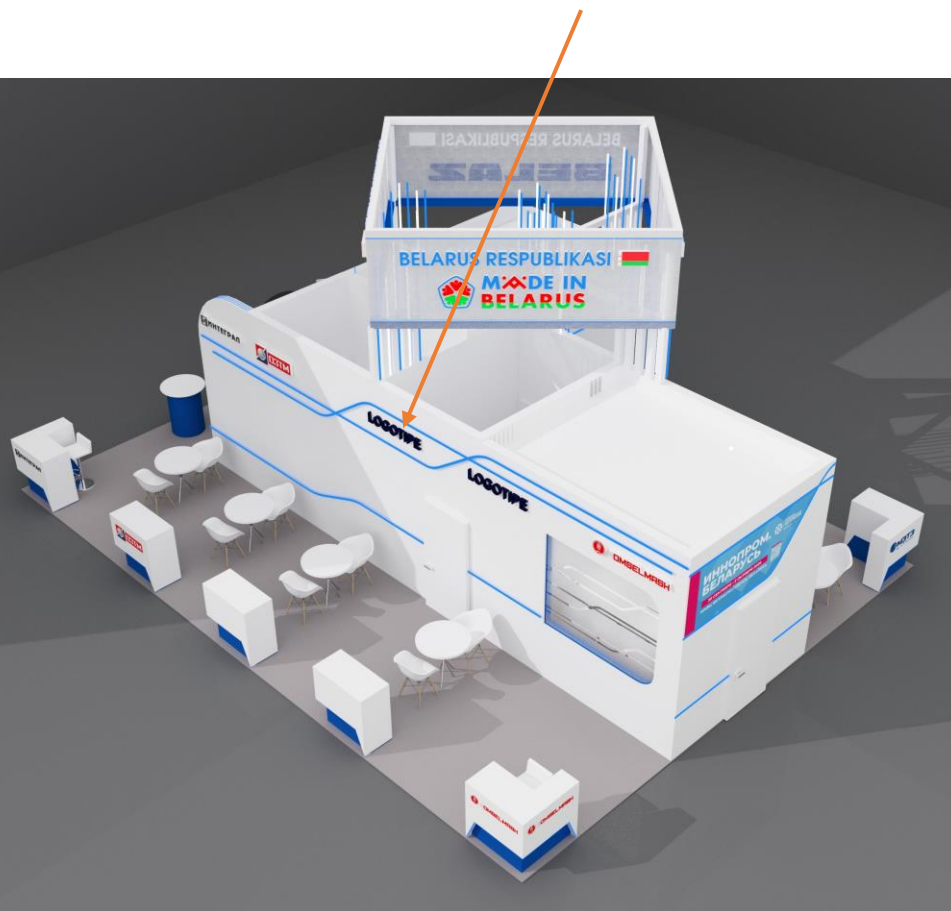

Материал стенда – белый ГЛЯНЕЦЕВЫЙ (оклейка глянцевой белой пленкой)
Баннер с печатью

НАДСТРОЙКА

Каркас из профильных труб белых с LED лентами или неоном гибким (белым и синим) со **СВЕТОВЫМИ БУКВАМИ**
Внешняя сторона прозрачная белая сетка (см. следующий слайд)

Окна в переговорные помещения (2 шт)

Стекло + пленка с матовым эффектом.
Плоттерная резка:

1. Самосвалы

2. Линии

Белый – матовая пленка
Серый блестящее прозрачное стекло

Витрина с подсветкой (яркой и белой)
Инфостойка (2000x2000x1000 (в) мм)

Инфостойка угловая (3 шт) разной ориентации (1000x1000x1000 мм)
ЛДСП – белый глянцевый, синий матовый.

С полками и дверцами на замках. С печатью и плоттерной резкой лого

С неоновой подсветкой

Инфостойка (1000x500x1000 мм)

С полками и дверцами на замках. С печатью и плоттерной резкой лого

С неоновой подсветкой

Подставка под шину

Шина должна вращаться!!!

Гибкий неон на радиусных элементах.

И на подставке внизу

Переговорная комната и подсобное помещение BELAZ