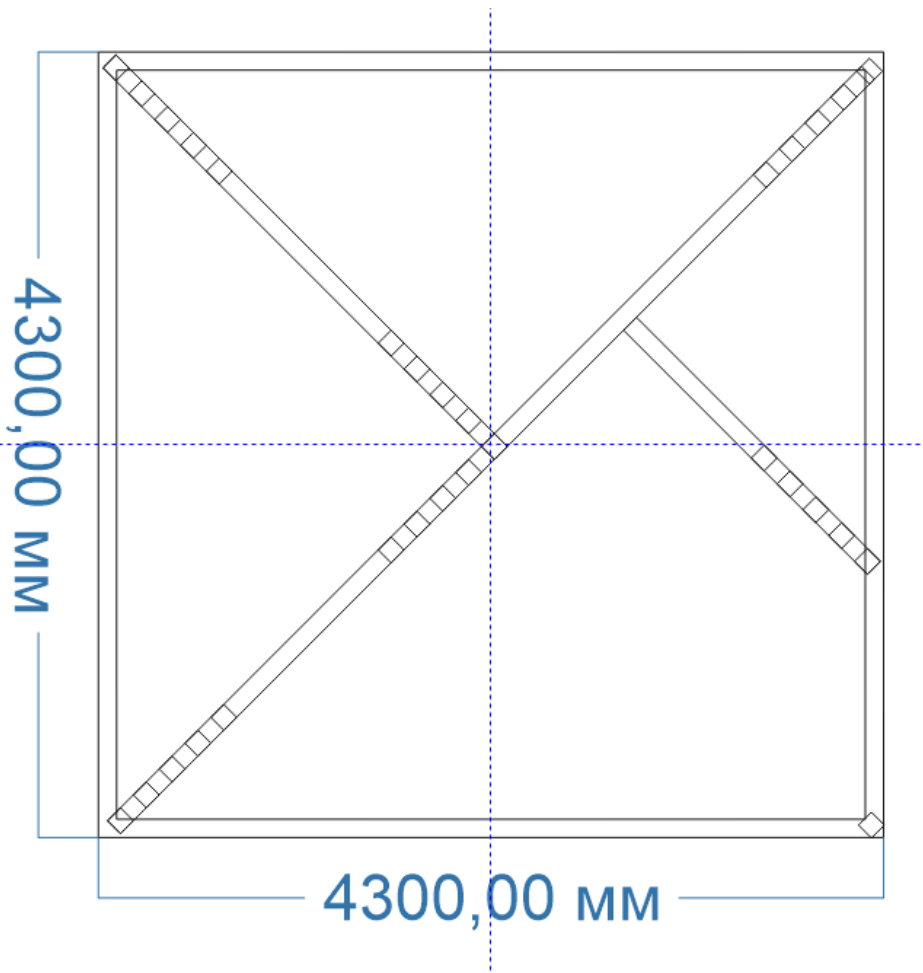

НАДСТРОЙКА