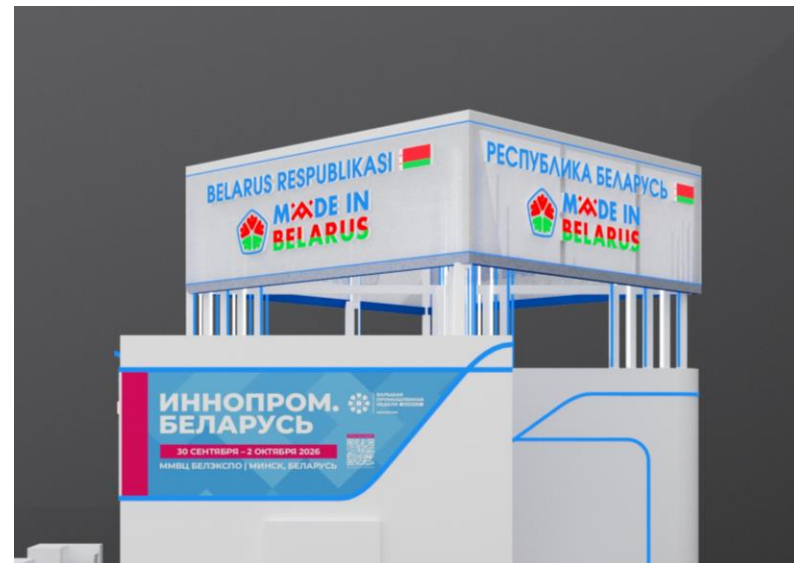

Стенд коллективный РЕСПУБЛИКА БЕЛАРУСЬ

Exhibition Unitary Enterprise

BELINTEREXPO

of the Belarusian Chamber of Commerce and Industry

BELARUS RESPUBLIKASI 

BELAZ

BELAZ

SHOP **B**

SHOP **B**

BELAZ

BELAZ

BELSHINA

ИНТЕРПАН

ИНТЕГРАЛ

ИНТЕГРАЛ

ОЗТМ

Материал стенда – белый ГЛЯНЕЦЕВЫЙ (оклейка глянцевой белой пленкой)
Баннер с печатью

НАДСТРОЙКА

Каркас из профильных труб белых с LED лентами или неоном гибким (белым и синим) со **СВЕТОВЫМИ БУКВАМИ**
Внешняя сторона прозрачная белая сетка (см. следующий слайд)