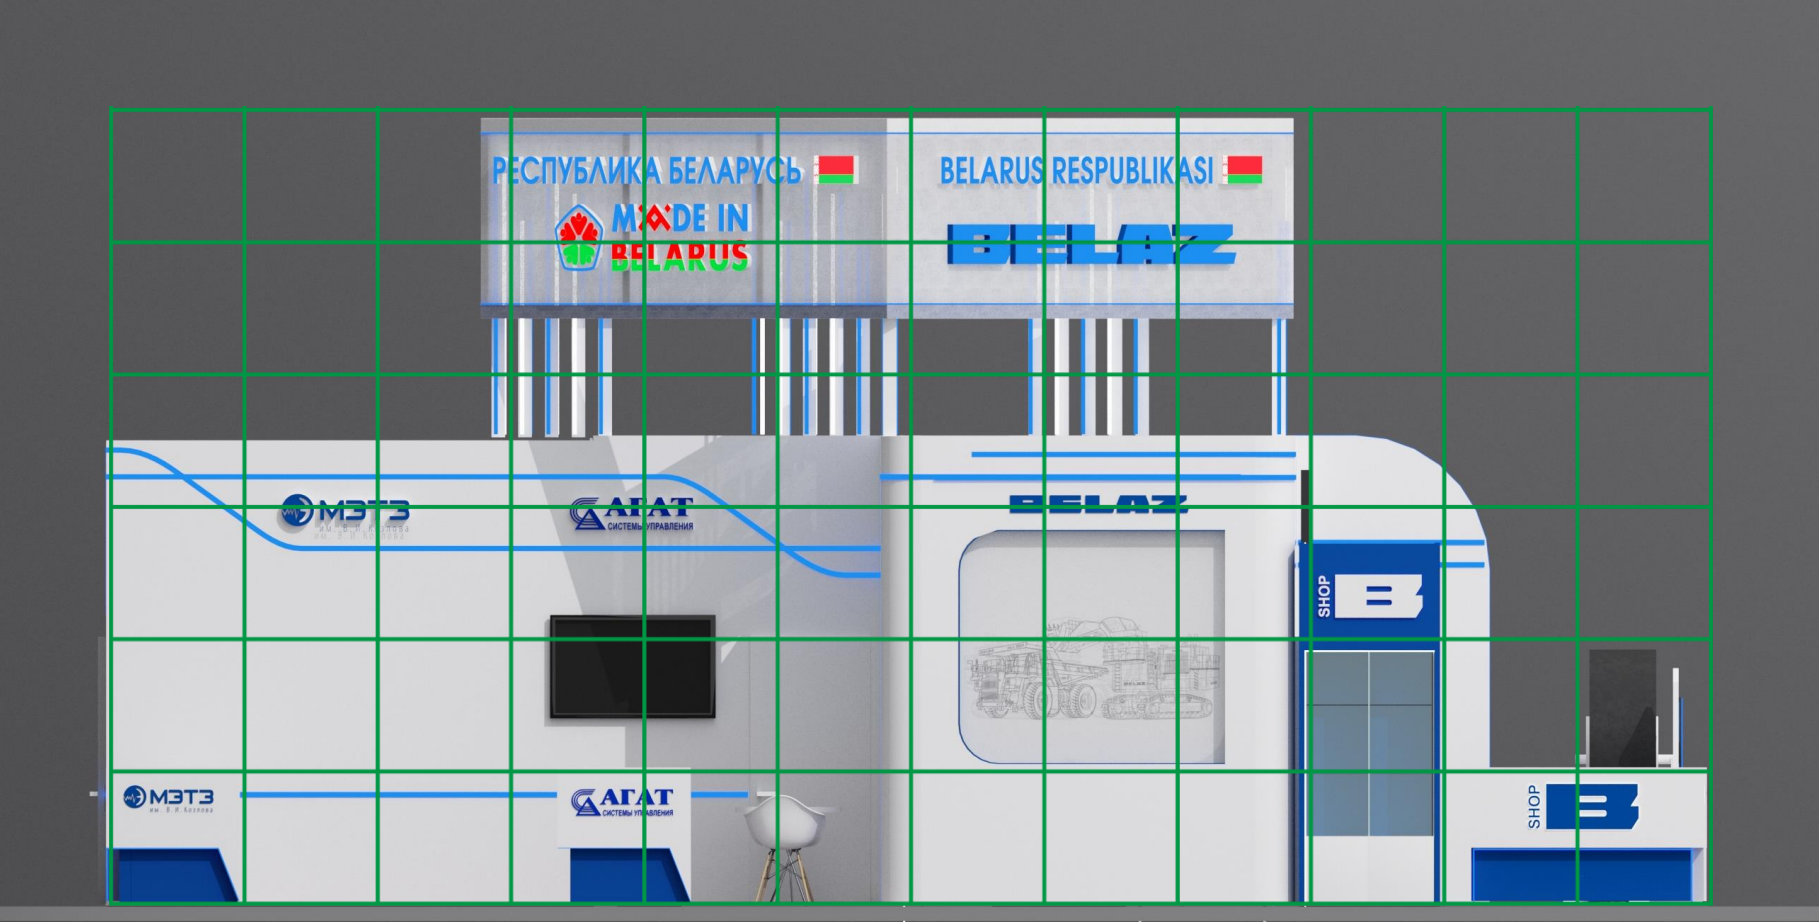

Стены – печать светосерый.

Кондиционер.

Рейки белые глянцевые + белый неон или led лента с рассеивателем

Хромированные полосы серебряная зеркальная лента 4см + белый неон или led лента с рассеивателем

Карта мира с контражурной подсветкой белая глянцевая шириной 1 метр