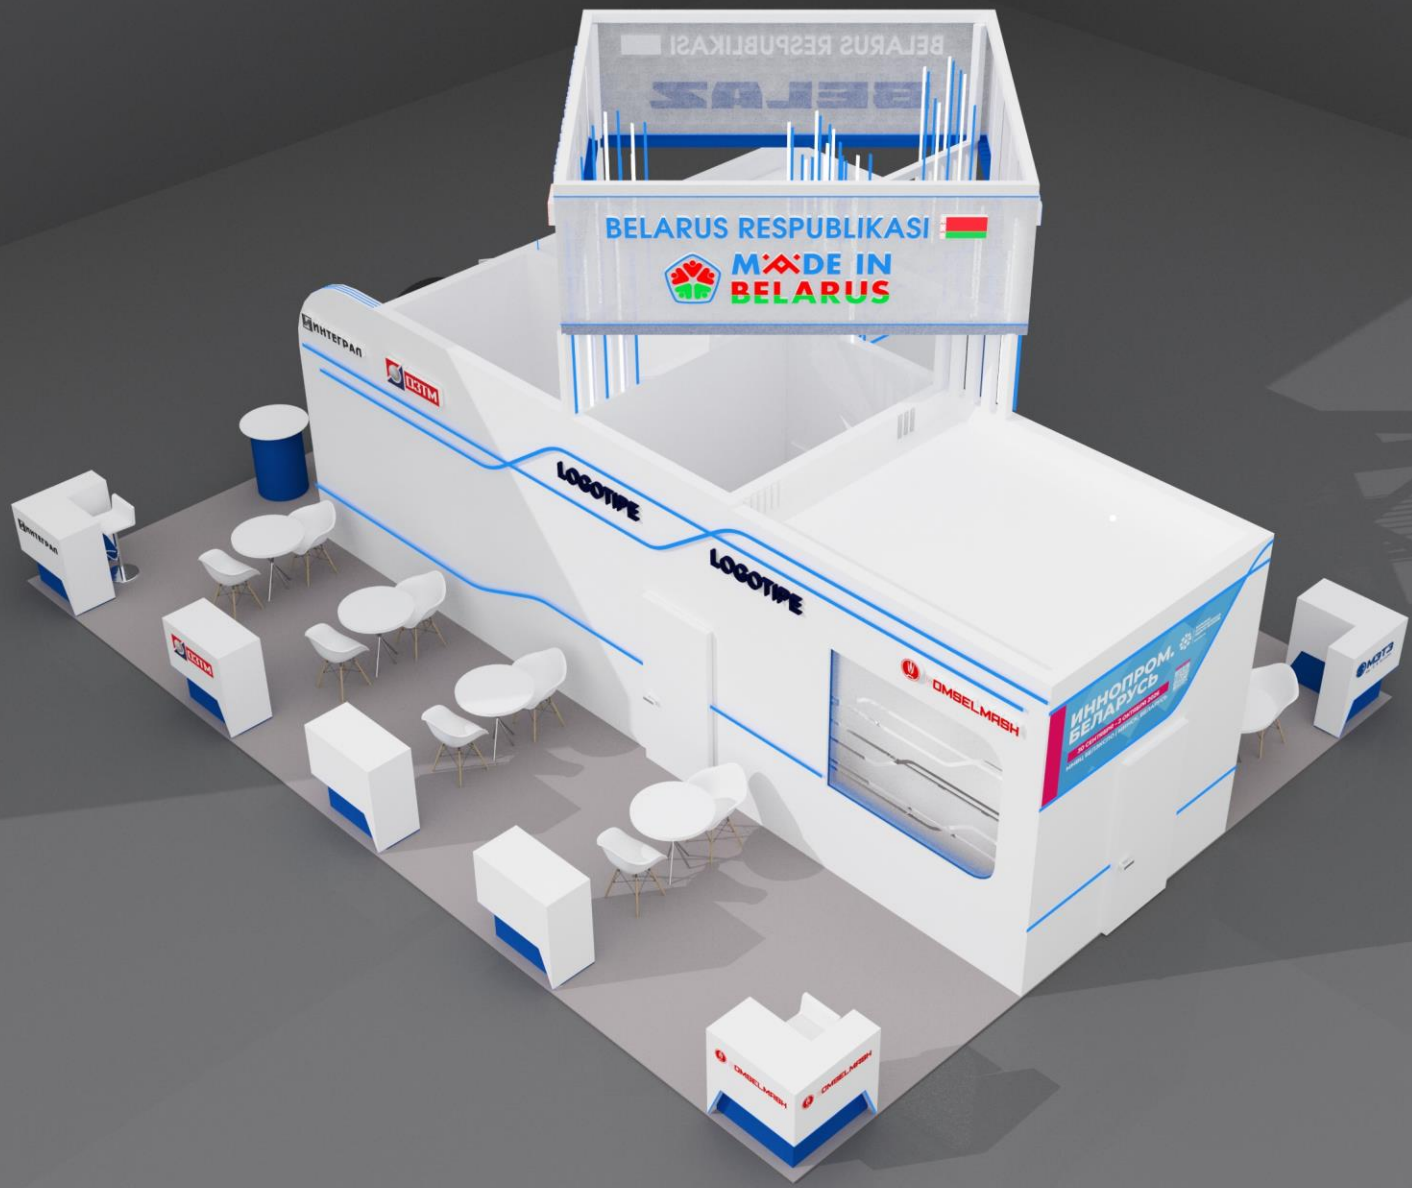

Материал стенда – белый ГЛЯНЕЦЕВЫЙ (оклейка глянцевой белой пленкой)
Баннер с печатью

НАДСТРОЙКА

Каркас из профильных труб белых с LED лентами или неоном гибким (белым и синим) со **СВЕТОВЫМИ БУКВАМИ**
Внешняя сторона прозрачная белая сетка (см. следующий слайд)

НАДСТРОЙКА

Примеры реализации
Иннопром ЕКБ

НАДСТРОЙКА

Синие линии по всему стенду =
LED лента с рассеивателем или гибкий неон (синий)

Буквы с контражурной подсветкой (белой)

Логотипы компаний на стенах – объемные световые (лайтбокс)

Инфостойка угловая (3 шт) разной ориентации (1000x1000x1000 мм)
ЛДСП – белый глянцевый, синий матовый.

С полками и дверцами на замках. С печатью и плоттерной резкой лого

С неоновой подсветкой

Инфостойка (1000x500x1000 мм)

С полками и дверцами на замках. С печатью и плоттерной резкой лого

С неоновой подсветкой

Подставка под шину

Шина должна вращаться!!!

Гибкий неон на радиусных элементах.

И на подставке внизу

Переговорная комната и подсобное помещение BELAZ