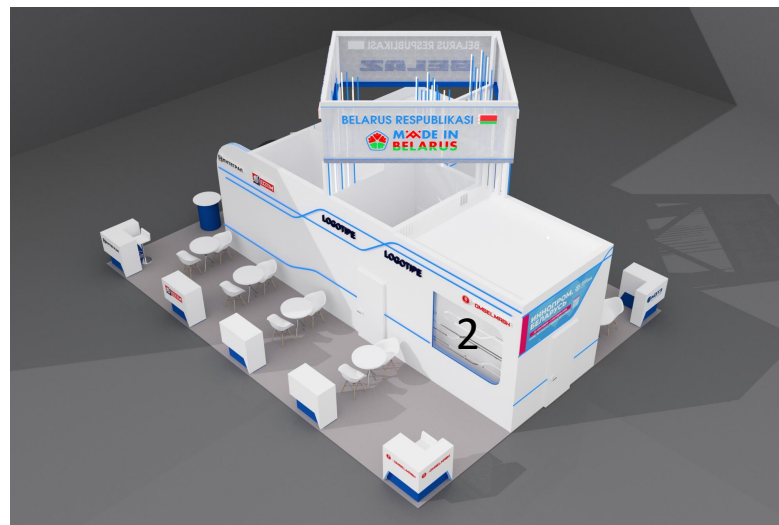

Окна в переговорные помещения (2 шт)

Стекло + пленка с матовым эффектом.
Плоттерная резка:

1. Самосвалы

2. Линии